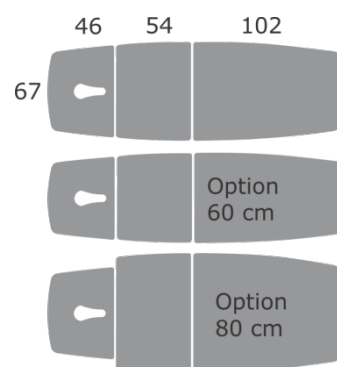

Rendelési adatok

125 044 Trioplus Luxe perifériális kapcsolóval és fekvőrész fűtéssel

Specifikációk

Hossz x szélesség:	± 202 x 67cm
Magasságállítás:	± 45 – 95 cm
Súly:	± 101 kg
Max. emelőkapacitás:	200 kg
Elektromotor:	6.000 N
Fekvőrész hőfok:	35 or 38 °C
Hálózati feszültség:	100 – 240 VAC, 50-60 Hz
Áramfelvétel:	3,0 A
Inzulációs osztály:	II
Nedvesség ellenállóság:	IP 21
Classification:	I
Konformitás:	IEC/EN 60601-1 IEC/EN 60601-2 CAN/CSA C22.2 No. 601.1 MDD 93/42/EEC

Gymna Stability Profile

Gymna fekvőrész fűtés

Trioplus Luxe

Funkcionalitás/méretetek

Fekvőrész színválaszték

Style

Fashion