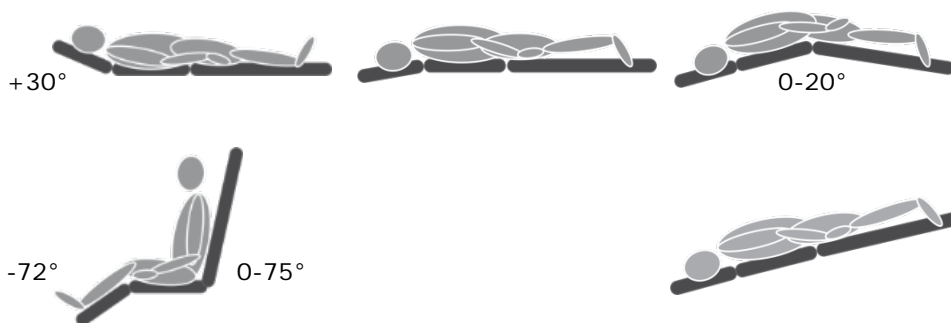

Rendelési adatok

125 044 Trioplus Luxe perifériális kapcsolóval és fekvőrész fűtéssel

Specifikációk

Hossz x szélesség:	± 202 x 67cm
Magasságállítás:	± 45 – 95 cm
Súly:	± 101 kg
Max. emelőkapacitás:	200 kg
Elektromotor:	6.000 N
Fekvőrész hőfok:	35 or 38 °C
Hálózati feszültség:	100 – 240 VAC, 50-60 Hz
Áramfelvétel:	3,0 A
Inzulációs osztály:	II
Nedvesség ellenállóság:	IP 21
Classification:	I
Konformitás:	IEC/EN 60601-1 IEC/EN 60601-2 CAN/CSA C22.2 No. 601.1 MDD 93/42/EEC

Gymna Stability Profile

Gymna fekvőrész fűtés

Trioplus Luxe

Funkcionalitás/méretetek

Fekvőrész színválaszték

Style

Fashion