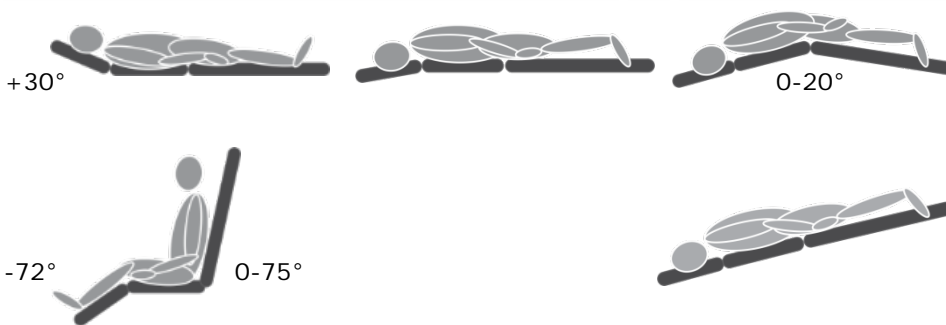

Sztandard felépítés

- 3 szekciós ágy állítható fej, közép és lábrésszel,
- Minden szekció gázrugóval állítható
- Elektromos vagy hidraulikus magasságállítás
- Gymna Stability Profile (GSP)
- Fekvőfelület 40 mm vastag
- Légzőlyuk a fej szekción, párnával
- Központi kerékemelő 4 kerékkel
- Csúszásmentes lábak
- Fekvőfelület 11 féle színben választható
- Előkészítve a trakció csípőrögztítőjéhez
- Előkészítve a trakció vállrögztítőjéhez

Gymna Stability Profile

Trioplus Advanced

Funkcionalitás/méretetek

Fekvőfelület színek

Style

Fashion