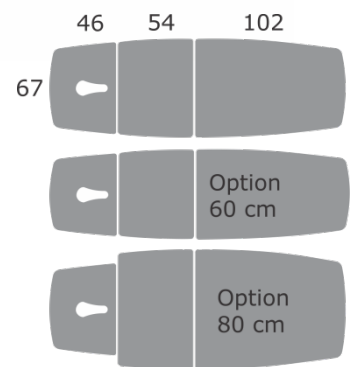

Opcionális

- 125 602 Elektromosan állítható középső szekció
 125 610 Motorizált fej szekció (nem kombinálható a 125 602-es opcióval)
 121 404 Tartó szett rögzítoszalagoknak
 121 402 Fekvőfelület 60 cm széles (Advanced)
 121 403 Fekvőfelület 80 cm széles (Advanced)

Gymna Stability Profile

Trioplus Advanced

Funkcionalitás/méretetek

Fekvőfelület színek

Style

Fashion