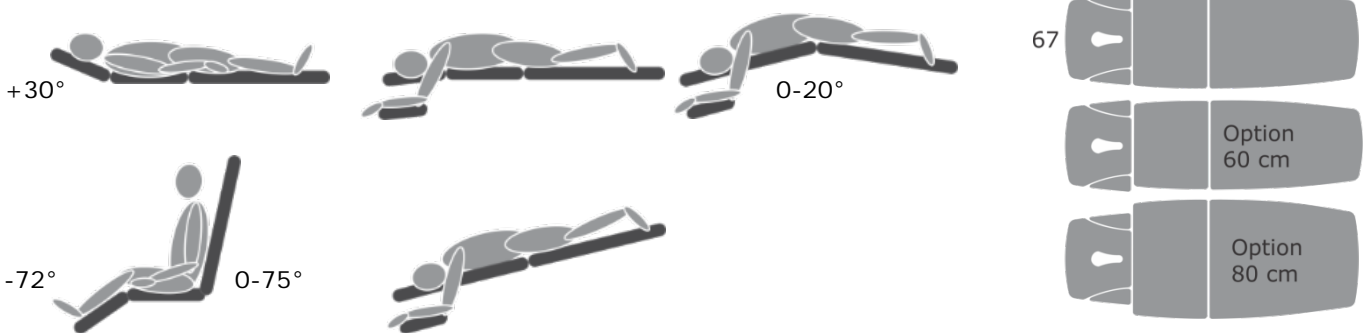

Gymna Stability Profile

Gymna fekvőrész fűtés

**Trioflex Luxe**

**Funkcionalitás/méretetek**

**Fekvőrész színválaszték**

**Style**

**Fashion**