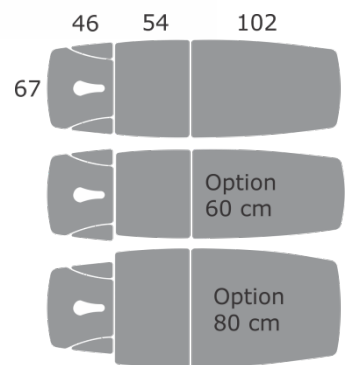

Sztandard felépítés

- 3 szekciós ágy állítható fej, középső és lábszekcióval
- Minden szekció gázrugóval állítható
- Kartámaszok a fejszekción
- Elektromos vagy hidraulikus magasságállítás
- Gymna Stability Profile (GSP)
- Fekvőfelület 40 mm vastag
- Légzőlyuk a fejszekción, párnával
- Központi kerékemelő 4 kerékkel
- Csúszásmentes lábak
- Fekvőfelület 11 féle színben
- Előkészítve a csípő trakcióhoz
- Előkészítve a válltrakcióhoz

Opcionális

- 125 602 Elektromosan állítható középső szekció
125 610 Motorizált fej szekció (nem kombinálható 125 602 tétellel)
121 404 Tartó szett rögzítőszalagoknak
121 402 Fekvőfelület 60 cmszéles (Advanced)
121 403 Fekvőfelület 80 cm széles (Advanced)

Tartozékok

- 122 405 Papírtekerstartó, vázraszerelhető
337 018 Papírteker (12db)
121 409 Extra lábkapcsoló a magasságállításához
125 652 Kézikapcsoló a magasságállításához
107 819 Trakció támogatása a csípőnek és a vállnak
121 401 Nőgyógyászati lábtartó
333 245 Trakciós készülék AutoTrac 460
121 434 Rögzítőkeret AutoTrac 450/460 rögzítésére
332 915 Fekvőfelület lábvédő
xxx xxx Terry-cloth takaró, nyúlós anyagból (9 féle színben 'Style')

Gymna Stability Profile

Trioflex Advanced

Funkcionalitás/méretetek

Fekvőfelület színek

Style

Fashion