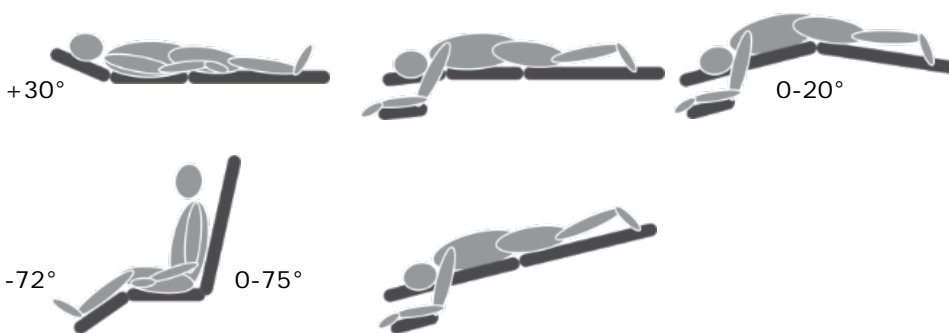

Sztandard felépítés

- 3 szekciós ágy állítható fej, középső és lábszekcióval
- Minden szekció gázrugóval állítható
- Kartámaszok a fejszekción
- Elektromos vagy hidraulikus magasságállítás
- Gymna Stability Profile (GSP)
- Fekvőfelület 40 mm vastag
- Légzőlyuk a fejszekción, párnával
- Központi kerékemelő 4 kerékkel
- Csúszásmentes lábak
- Fekvőfelület 11 féle színben
- Előkészítve a csípő trakcióhoz
- Előkészítve a válltrakcióhoz

Gymna Stability Profile

Trioflex Advanced

Funkcionalitás/méretetek

Fekvőfelület színek

Style

Fashion