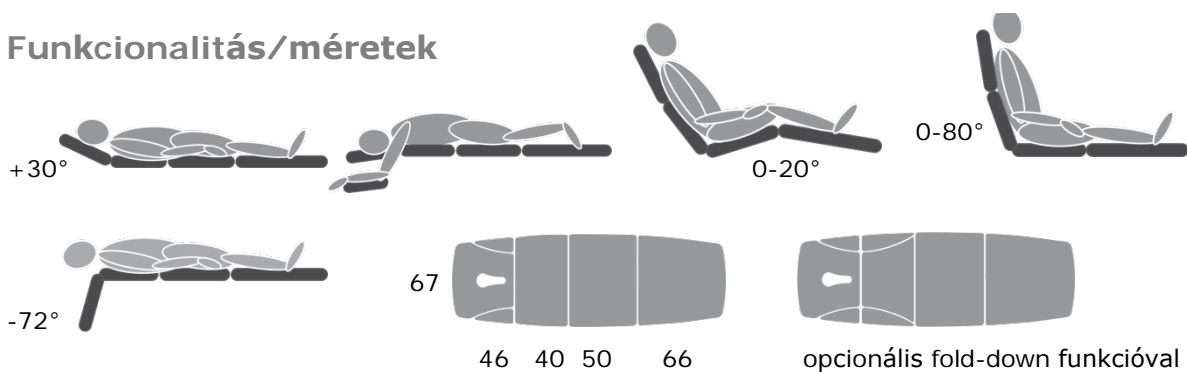

Rendelési adatok

125 094 Quadroflex Luxe perifériális kapcsolóval és fekvőrész fűtéssel

Specifikációk

Hossz x szélesség:	± 202 x 67cm
Magasságállítás:	± 45 – 95 cm
Weight:	± 112 kg
Max. emelőkapacitás:	200 kg
Elektromotor:	6.000 N
Fekvőrész hőfoka:	35 or 38 °C
Hálózati feszültség:	100 – 240 VAC, 50-60 Hz
Áramfelvétel:	3,0 A
Inzulációs osztály:	II
Nedvesség ellenállóság:	IP 21
Klasszifikáció:	I
Konformitás:	IEC/EN 60601-1 IEC/EN 60601-2 CAN/CSA C22.2 No. 601.1 MDD 93/42/EEC

Gymna Stability Profile

Gymna fekvőrész fűtés

Quadroflex Luxe

Opcionális fold-down szekció

Funkcionalitás/méretetek

Fekvőrész színválaszték

Style

Fashion