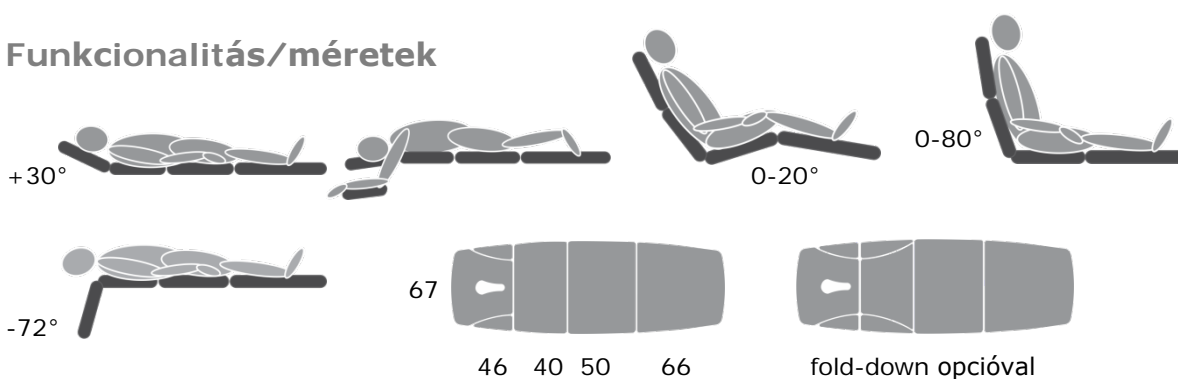

Sztandard felépítés

- 4 részes kezelőágy állítható fej, hát, ülő és láb szekcióval
- 3 motor a magasság a hát és az ülő pozíciónál
- Kartámasz a fejszekciónál
- Opcionális fold-down funkció a hátszekcióhoz
- Elektromos magasságállítás, perifériális lábkapcsolóval az ágy mind a négy részéhez vagy egy lábkapcsolóval
- Gymna Stability Profile (GSP)
- Fekvőfelület 40 mm vastag
- Légzőlyuk a fejszekción
- Központi kerékemelő 4 kerékkel
- Csúszásmentes lábak
- Fekvőfelület 11 színben választható
- Előkészítve a váll trakcióhoz

Rendelési adatok

125 091 Quadroflex Advanced perifériális kapcsolóval
125 092 Quadroflex Advanced lábkapcsolóval

Specifikációk

Hossz x szélesség:	± 202 x 67cm
Magasságállítás:	± 45 – 95 cm
Súly:	± 110 kg
Max. emelőkapacitás:	200 kg
Elektromotor:	6.000 N
Hálózati feszültség:	100 – 240 VAC, 50-60 Hz
Áramfelvétel:	1,5 A
Inzulációs osztály:	II
Nedvesség ellenállóság:	IP 21
Klasszifikáció:	I
Konformitás:	IEC/EN 60601-1 IEC/EN 60601-2 CAN/CSA C22.2 No. 601.1 MDD 93/42/EEC

Gymna Stability Profile

Quadroflex Advanced

Opcionális fold-down szekciók

Funkcionalitás/méretetek

Fekvőfelület színek

Style

Fashion