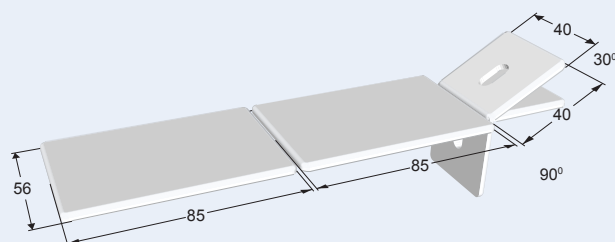

HORDOZHATÓ MASSZÁZS ÁGY

Partner for Life

A bárhol elvégezhető kezelések alkalmazásának praktikus és biztonságos alternatívája. Könnyen szállítható és gyorsan felállítható.

- Súlya csak 15 kg
- Terhelhetősége 135 kg-ig
- Állítható fej szekció orrlyukkkal
- 56 cm széles szekciók
- Alumínium váz állítható lábakkal
- Magassága fix 73 cm

TECHNIKAI ADATOK

Fekvőfelület mérete (lxw):	210x56 cm
Fix magasság:	73 cm
Terhelhetőség:	135 kg
Fekvőfelület színe:	szürke
Keret anyaga:	alumínium
Súlya:	15 kg

RENDELÉSI ADATOK:

3450007 Hordozható ágy
fejszekcióval