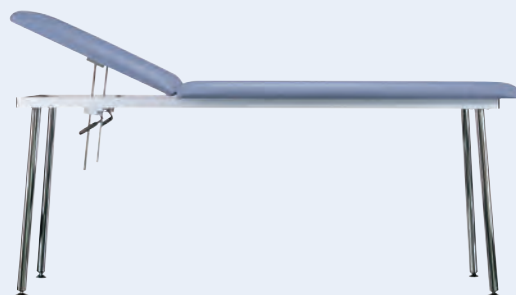

# MANUMED BASIC

A kezelőágy vizsgálatra és kezelésekre is alkalmas. Kítűnő minőségű anyagokból készült, fix magassággal (80cm) és könnyen állítható szekciókkal rendelkezik. Fej illetve hátrésszel rendelkező verziókban létezik. A két szekciós fej résszel ellátott ágy fejrésze negatív szögbe is állítható így megkönnyíti a kezeléseket.

## Type

001 Manumed Basic 2 részes, orlyukas fejrészsel, fix magasság 80 cm

## Type

002 Manumed Basic 2 részes, hát résszel, fix magasság 83 cm

## SZÉK ( 18 KÜLÖNBÖZŐ SZÍNENBEN )

3xxx010	Szék, állítható magasság 40-53 cm között
3xxx011	Szék, állítható magasság 59-85 cm között
3xxx012	Szék lábtartóval, állítható magasság 59-85 cm között
3xxx013	Szék anatómiai, állítható magasság 43-56 cm között
3xxx020	Szék lovagló, állítható magasság 59-85 cm között
3496561	5db kerék a mobilszékekhez sima felületre