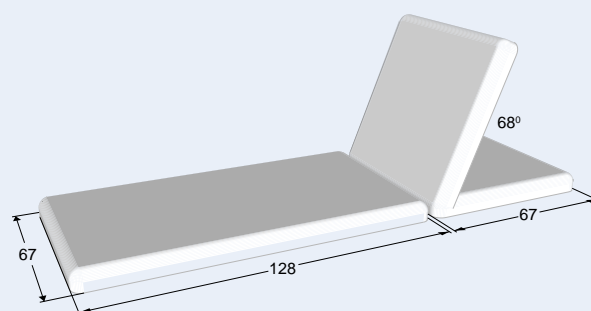

Manumed Basic hát szekcióval