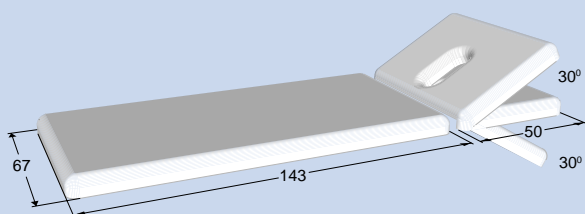

MANUMED BASIC

Manumed Basic fej szekcióval